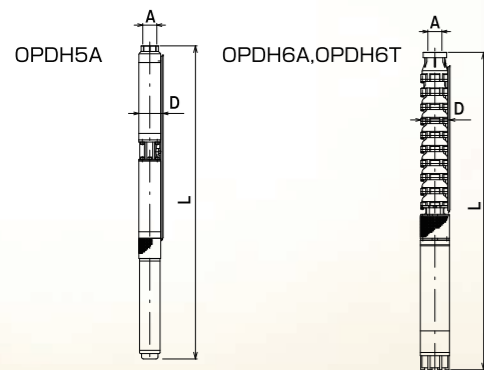

ポンプ選定図 OPDH5A/OPDH6T/OPDH6A

5 6 CASTING

50Hz

ポンプ選定図 OPDH5A/OPDH6T/OPDH6A

5 6 CASTING

60Hz

OPDH5A/6T/6A 50Hz 機種一覧

井戸径 Well dia. (mm)	口径 Disch dia. A (mm)	機種名 Model	最大外径 Max. dia. D (mm)	全長 Total length L (mm)	質量 Mass (kg)
125	50	OPDH5A-50-1.5-14	111	1,164	31
		OPDH5A-50-2.2-21		1,412	40
		OPDH5A-50-3.7-34		1,878	57
		OPDH5A-50-5.5-49		2,480	79
		OPDH5A-50-7.5-69		3,342	110
		OPDH5A-50-11-92		4,257	192
150	50	OPDH5A-50-11-92	140	4,257	192

注)口径50Aで接続管形状がフランジ式の場合、125A井戸に設置出来ません。

井戸径 Well dia. (mm)	口径 Disch dia. A (mm)	機種名 Model	最大外径 Max. dia. D (mm)	全長 Total length L (mm)	質量 Mass (kg)
150	65	OPDH6T-65-3.7-12	141	1,943	100
		OPDH6T-65-5.5-18		2,388	118
		OPDH6T-65-7.5-25		2,968	149
		OPDH6T-65-11-35		3,709	185
		OPDH6T-65-15-47		4,626	228
		OPDH6T-65-18.5-56		5,291	267
	65	OPDH6T-65-22-65	142	6,036	309
		OPDH6A-65-3.7-9		1,748	92
		OPDH6A-65-5.5-14		2,128	107
		OPDH6A-65-7.5-19		2,513	130
		OPDH6A-65-11-26		3,124	160
		OPDH6A-65-15-36		3,846	195
OPDH6A-65-18.5-43	4,381	229			
OPDH6A-65-22-50	5,061	268			

OPDH5A

OPDH6T

OPDH5A/6T/6A 60Hz 機種一覧

井戸径 Well dia. (mm)	口径 Disch dia. A (mm)	機種名 Model	最大外径 Max. dia. D (mm)	全長 Total length L (mm)	質量 Mass (kg)
125	50	OPDH5A-50-1.5-9	111	1,014	25
		OPDH5A-50-2.2-14		1,202	32
		OPDH5A-50-3.7-23		1,548	45
		OPDH5A-50-5.5-34		2,030	63
		OPDH5A-50-7.5-46		2,467	79
		OPDH5A-50-11-65		3,447	163
150	50	OPDH5A-50-11-65	140	3,447	163

注)口径50Aで接続管形状がフランジ式の場合、125A井戸に設置出来ません。

井戸径 Well dia. (mm)	口径 Disch dia. A (mm)	機種名 Model	最大外径 Max. dia. D (mm)	全長 Total length L (mm)	質量 Mass (kg)
150	65	OPDH6T-65-3.7-8	141	1,683	89
		OPDH6T-65-5.5-12		1,998	101
		OPDH6T-65-7.5-16		2,318	122
		OPDH6T-65-11-21		2,734	144
		OPDH6T-65-15-30		3,456	179
		OPDH6T-65-18.5-35		3,861	207
	65	OPDH6T-65-22-41	142	4,411	241
		OPDH6A-65-3.7-6		1,553	84
		OPDH6A-65-5.5-9		1,803	93
		OPDH6A-65-7.5-12		2,058	111
		OPDH6A-65-11-16		2,409	130
		OPDH6A-65-15-22		2,871	155
OPDH6A-65-18.5-26	3,276	182			
OPDH6A-65-22-31	3,761	214			