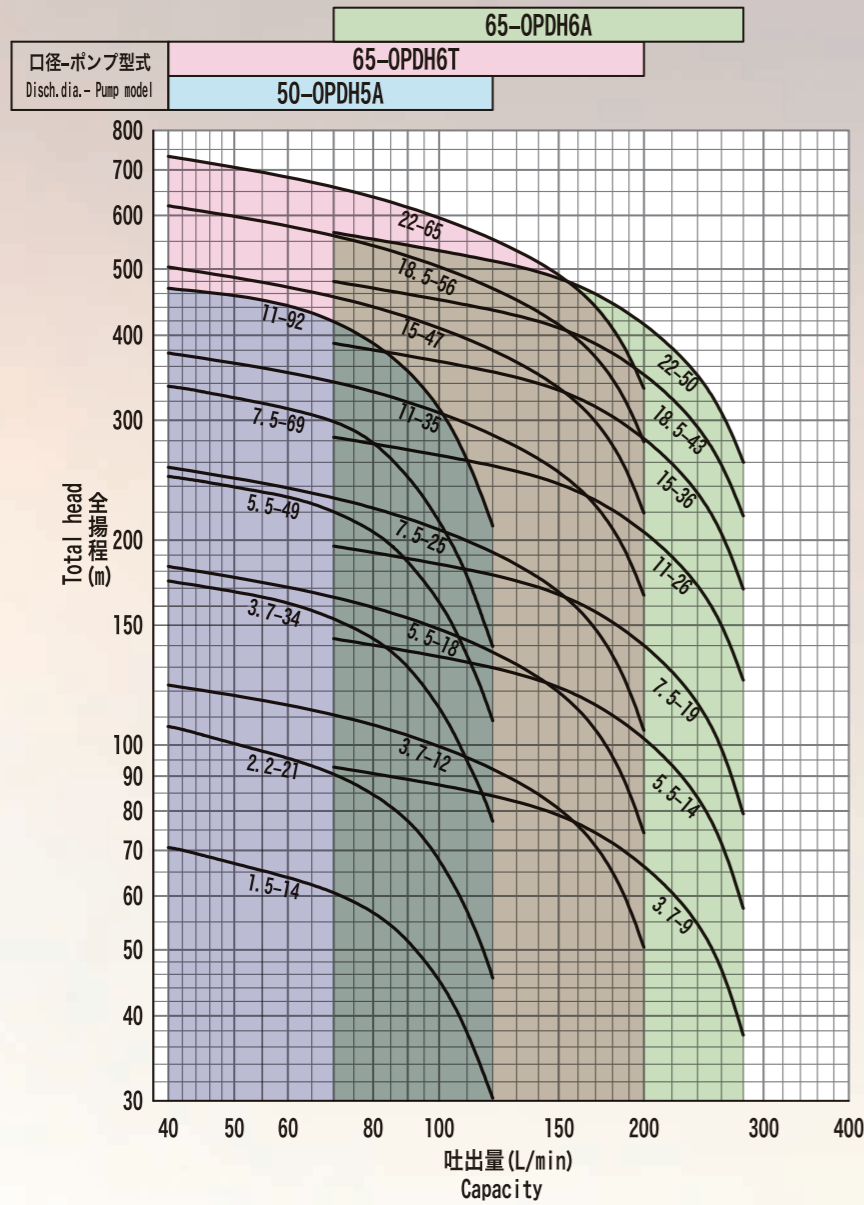

ポンプ選定図 OPDH5A/OPDH6T/OPDH6A

5 6 CASTING

50Hz

ポンプ選定図 OPDH5A/OPDH6T/OPDH6A

5 6 CASTING

60Hz

OPDH5A/6T/6A 50Hz 機種一覧

井戸径 Well dia. (mm)	口径 Disch dia. A (mm)	機種名 Model	最大外径 Max. dia. D (mm)	全長 Total length L (mm)	質量 Mass (kg)
125	50	OPDH5A-50-1.5-14	111	1,164	31
		OPDH5A-50-2.2-21		1,412	40
		OPDH5A-50-3.7-34		1,878	57
		OPDH5A-50-5.5-49		2,480	79
		OPDH5A-50-7.5-69		3,342	110
		OPDH5A-50-11-92		4,257	192
150	50	OPDH5A-50-11-92	140	4,257	192

OPDH5A

OPDH6T

OPDH5A/6T/6A 60Hz 機種一覧

井戸径 Well dia. (mm)	口径 Disch dia. A (mm)	機種名 Model	最大外径 Max. dia. D (mm)	全長 Total length L (mm)	質量 Mass (kg)
125	50	OPDH5A-50-1.5-9	111	1,014	25
		OPDH5A-50-2.2-14		1,202	32
		OPDH5A-50-3.7-23		1,548	45
		OPDH5A-50-5.5-34		2,030	63
		OPDH5A-50-7.5-46		2,467	79
		OPDH5A-50-11-65		3,447	163
150	50	OPDH5A-50-11-65	140	3,447	163