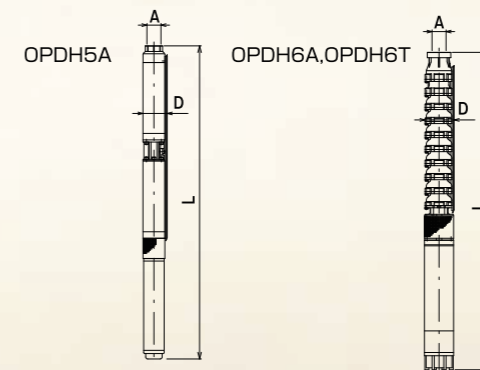

OPDH5A

OPDH6T

OPDH5A/6T/6A 60Hz 機種一覧

井戸径 Well dia. (mm)	口径 Disch dia. A (mm)	機種名 Model	最大外径 Max. dia. D (mm)	全長 Total length L (mm)	質量 Mass (kg)
125	50	OPDH5A-50-1.5-9	111	1,014	25
		OPDH5A-50-2.2-14		1,202	32
		OPDH5A-50-3.7-23		1,548	45
		OPDH5A-50-5.5-34		2,030	63
		OPDH5A-50-7.5-46		2,467	79
		OPDH5A-50-11-65		3,447	163
150	50	OPDH5A-50-11-65	140	3,447	163

注)口径50Aで接続管形状がフランジ式の場合、125A井戸に設置出来ません。

井戸径 Well dia. (mm)	口径 Disch dia. A (mm)	機種名 Model	最大外径 Max. dia. D (mm)	全長 Total length L (mm)	質量 Mass (kg)
150	65	OPDH6T-65-3.7-8	141	1,683	89
		OPDH6T-65-5.5-12		1,998	101
		OPDH6T-65-7.5-16		2,318	122
		OPDH6T-65-11-21		2,734	144
		OPDH6T-65-15-30		3,456	179
		OPDH6T-65-18.5-35		3,861	207
	65	OPDH6T-65-22-41	142	4,411	241
		OPDH6A-65-3.7-6		1,553	84
		OPDH6A-65-5.5-9		1,803	93
		OPDH6A-65-7.5-12		2,058	111
		OPDH6A-65-11-16		2,409	130
		OPDH6A-65-15-22		2,871	155
OPDH6A-65-18.5-26	3,276	182			
OPDH6A-65-22-31	3,761	214			