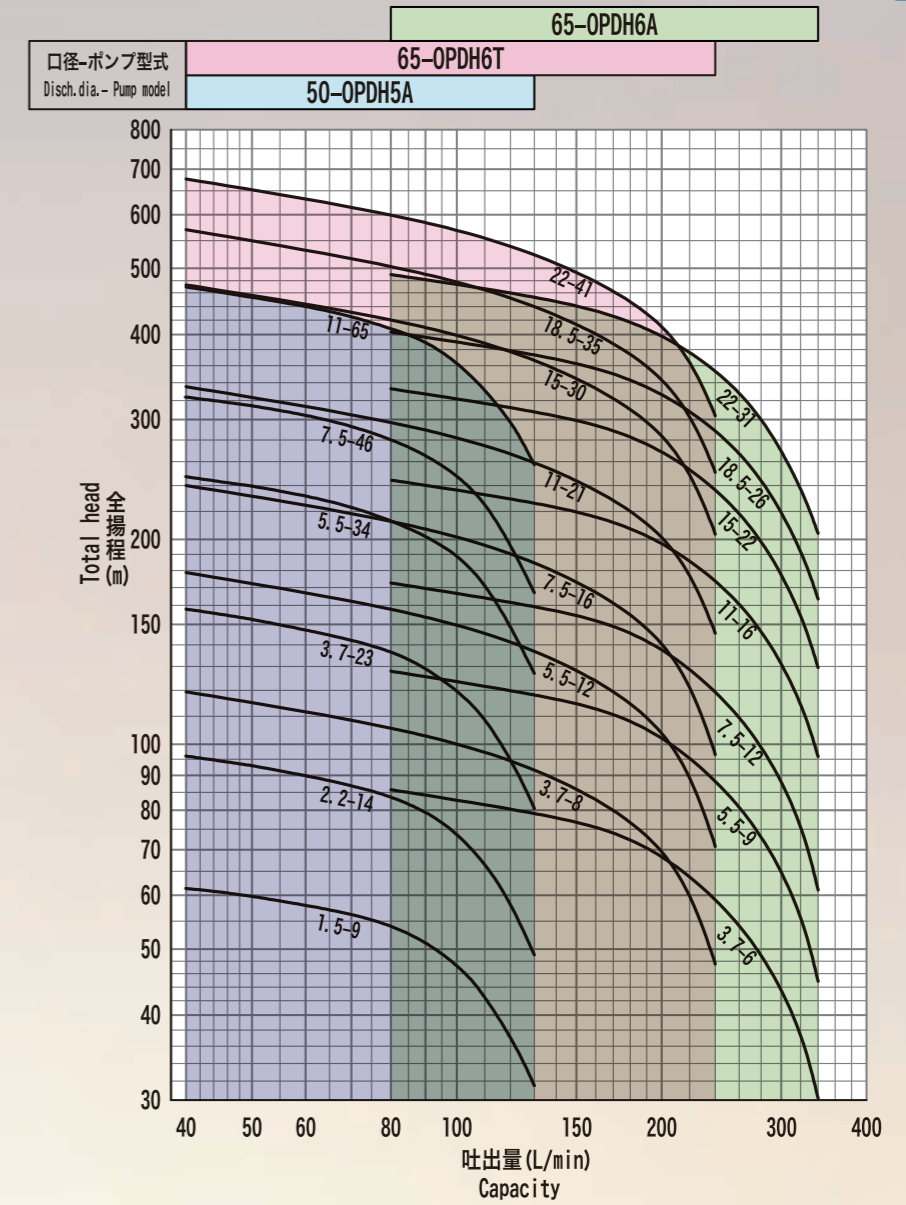

ポンプ選定図 OPDH5A/OPDH6T/OPDH6A

5 6 CASTING

50Hz

ポンプ選定図 OPDH5A/OPDH6T/OPDH6A

5 6 CASTING

60Hz

OPDH5A/6T/6A 50Hz 機種一覧

井戸径 Well dia. (mm)	口径 Disch dia. A (mm)	機種名 Model	最大外径 Max. dia. D (mm)	全長 Total length L (mm)	質量 Mass (kg)
125	50	OPDH5A-50-1.5-14	111	1,164	31
		OPDH5A-50-2.2-21		1,412	40
		OPDH5A-50-3.7-34		1,878	57
		OPDH5A-50-5.5-49		2,480	79
		OPDH5A-50-7.5-69		3,342	110
		OPDH5A-50-11-92		4,257	192
150	50	OPDH5A-50-11-92	140	4,257	192

OPDH5A

OPDH6T

OPDH5A/6T/6A 60Hz 機種一覧

井戸径 Well dia. (mm)	口径 Disch dia. A (mm)	機種名 Model	最大外径 Max. dia. D (mm)	全長 Total length L (mm)	質量 Mass (kg)
125	50	OPDH5A-50-1.5-9	111	1,014	25
		OPDH5A-50-2.2-14		1,202	32
		OPDH5A-50-3.7-23		1,548	45
		OPDH5A-50-5.5-34		2,030	63
		OPDH5A-50-7.5-46		2,467	79
		OPDH5A-50-11-65		3,447	163
150	50	OPDH5A-50-11-65	140	3,447	163